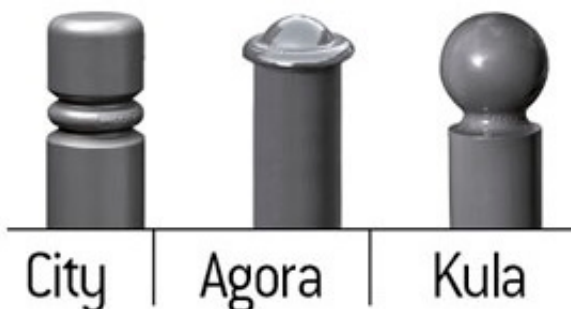

Link do produktu: <https://multimedia24.pl/lawka-podporka-deco-p-23921.html>

Ławka-podpórka DECO

Cena brutto	2 105,76 zł
Cena netto	1 712,00 zł
Dostępność	Kontakt telefoniczny
Czas transportu	48 godzin
Numer katalogowy	209155, 209156, 209157
Kod producenta	209155, 209156, 209157
Producent	PROCITY
Zapłaćisz:	

Opis produktu

Ławka-podpórka DECO

Dekoracyjna ławka - podpórka wykończona ozdobnymi gałkami do wyboru: CITY, AGORA, KULA

- Wykonanie: rura stalowa \varnothing 76 mm.
- Siedzisko: perforowana blacha stalowa o grubości 2 mm, otoczona stalową rurą \varnothing 38 mm.
- Długość: 1112 mm.
- Szerokość siedziska: 345 mm.
- Wysokość siedziska: 747 mm.
- Wykończenie: malowanie na powierzchni cynku według naszej palety kolorów.
- Mocowanie: bezpośrednio do podłoża.