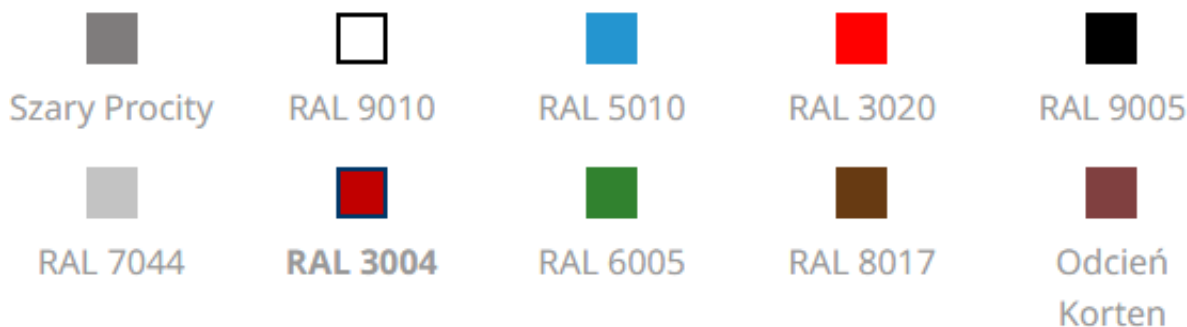

Link do produktu: <https://multimedia24.pl/lawka-ryga-p-24009.html>

Ławka Ryga

Cena brutto	1 194,33 zł
Cena netto	971,00 zł
Dostępność	Kontakt telefoniczny
Czas transportu	48 godzin
Numer katalogowy	209186, 209199
Kod producenta	209186, 209199
Producent	PROCITY
Zapłaćisz:	      

Opis produktu

Ławka Ryga

- Dwie długości: 1800 lub 2000 mm w zależności od gatunku drewna.
- Stelaż: stal o szerokości 80 mm i grubości 8 mm, malowana na powierzchni cynku według naszej palety kolorów.
- Wersja z drewna egzotycznego: siedzisko z drewna egzotycznego o grubości 36 mm i długości 2000 mm, wykończenie lazurą w kolorze mahoni lub jasnego dębu.
- Wersja z drewna iglastego: siedzisko z drewna iglastego o grubości 36 mm i długości 1800 mm, wykończenie lazurą w kolorze mahoni lub jasnego dębu.
- Sposób montażu: na płytach.

Przy składaniu zamówienia proszę podać nazwę wybranego koloru:

Produkt posiada dodatkowe opcje:

Siedzisko: Drewno egzotyczne lazurowane , Drewno iglaste lazurowane