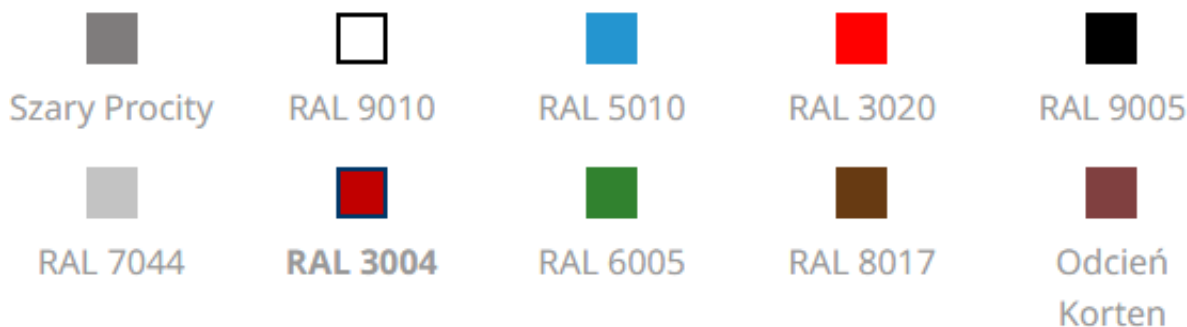

Link do produktu: <https://multimedia24.pl/lawka-ryga-p-24009.html>

Ławka Ryga

Cena brutto	1 194,33 zł
Cena netto	971,00 zł
Dostępność	Kontakt telefoniczny
Czas transportu	48 godzin
Numer katalogowy	209186, 209199
Kod producenta	209186, 209199
Producent	PROCITY
Zapłaćisz:	    

Opis produktu

Ławka Ryga

- Dwie długości: 1800 lub 2000 mm w zależności od gatunku drewna.
- Stelaż: stal o szerokości 80 mm i grubości 8 mm, malowana na powierzchni cynku według naszej palety kolorów.
- Wersja z drewna egzotycznego: siedzisko z drewna egzotycznego o grubości 36 mm i długości 2000 mm, wykończenie lazurą w kolorze mahoni lub jasnego dębu.
- Wersja z drewna iglastego: siedzisko z drewna iglastego o grubości 36 mm i długości 1800 mm, wykończenie lazurą w kolorze mahoni lub jasnego dębu.
- Sposób montażu: na płytach.

Przy składaniu zamówienia proszę podać nazwę wybranego koloru:

Produkt posiada dodatkowe opcje:

Siedzisko: Drewno egzotyczne lazurowane , Drewno iglaste lazurowane