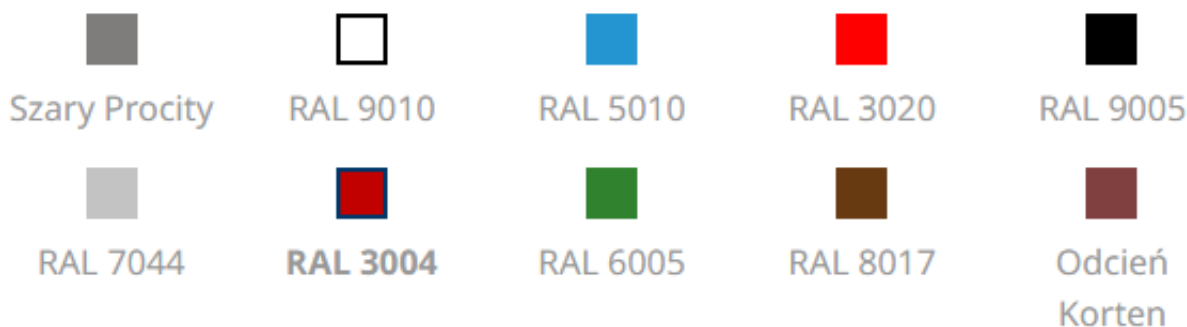

Produkt posiada dodatkowe opcje:

Długość: 1200 mm , 1800 mm