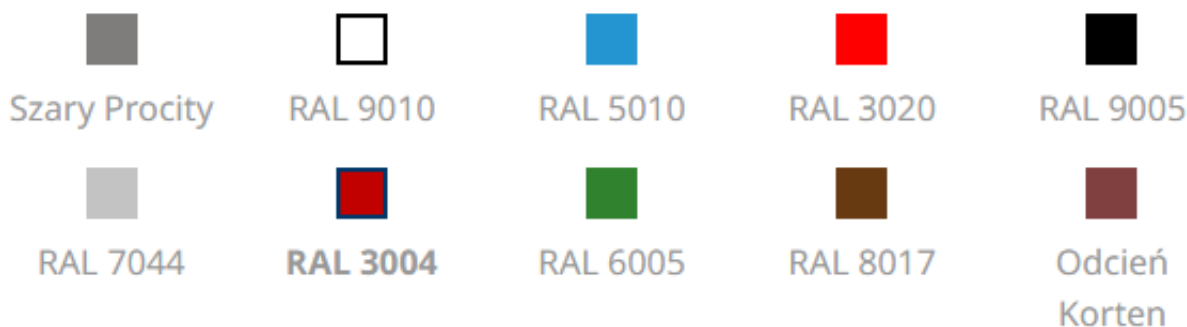

Link do produktu: <https://multimedia24.pl/lawka-silaos-stal-i-drewno-p-24008.html>

Ławka Silaos® stal i drewno

Cena brutto	2 311,17 zł
Cena netto	1 879,00 zł
Dostępność	Kontakt telefoniczny
Czas transportu	48 godzin
Numer katalogowy	209631-, 209632-
Kod producenta	209631-, 209632-
Producent	PROCITY
Zapłaćisz:	

Opis produktu

Ławka Silaos® stal i drewno

- Dwie długości: 1200 lub 1800 mm.
- Wysokość siedziska: 450 mm.
- Stelaż: rura stalowa 30 x 50 mm, malowana na powierzchni cynku według naszej palety kolorów.
- Siedzisko: dąb certyfikowany PEFC o grubości 36 mm, wykończenie lazurą w kolorze mahoniu lub jasnego dębu.
- Sposób montażu: na płytach.

Przy składaniu zamówienia proszę podać nazwę wybranego koloru:

Produkt posiada dodatkowe opcje:

Długość: 1200 mm , 1800 mm