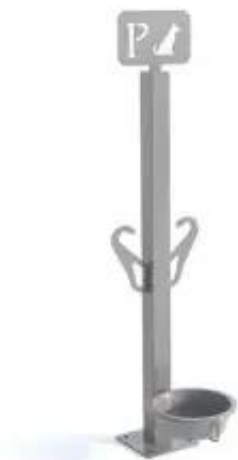

Link do produktu: <https://multimedia24.pl/parking-dla-psow-vi-z-poidlem-na-wode-p-23748.html>

#### Stojak do przypięcia psa VI - z poidłem na wodę, stal ocynkowana i malowana, uchwyt na smycz

Zapewnij swojemu pupilkowi najlepsze warunki odpoczynku z naszym innowacyjnym parkingiem dla psów VI z wbudowanym poidłem na wodę. Nasze starannie zaprojektowane parkowanie łączy w sobie komfort, bezpieczeństwo i praktyczność, stanowiąc doskonałe miejsce dla Twojego pupila do relaksu na świeżym powietrzu.

#### OPIS:

- wysokość stojaka: 80cm
- profil stojaka: 50x50x2mm
- materiał: stal ocynkowana, stal ocynkowana i malowana,