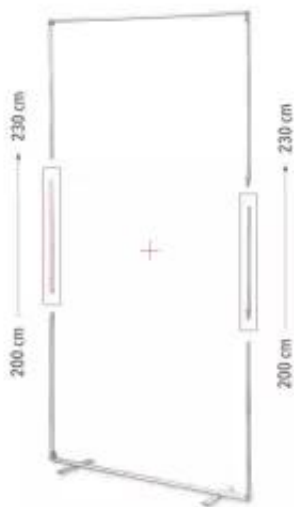

Link do produktu: <https://multimedia24.pl/przedluzka-30-cm-do-systemu-mega-seg-150x200-p-24904.html>

## Przedłużka 30 cm do systemu MEGA SEG 150x200

Cena brutto	<b>42,99 zł</b>
Cena netto	<b>34,95 zł</b>
Dostępność	<b>Dostępny 24h</b>
Numer katalogowy	<b>5907451668818</b>
Kod producenta	<b>5907451668818</b>
Producent	<b>Epicenter.pl</b>
Waga produktu	<b>0,5 kg</b>
Wymiary opakowania zbiorczego	<b>67x27x32 cm</b>
Wymiary w opakowaniu indywidualnym	<b>6x6x76,5 cm</b>
Waga w opakowaniu jednostkowym	<b>0,6 kg</b>
EAN	<b>5907451668818</b>

### Opis produktu

Zestaw **Long Set 2.3** to doskonałe rozwiązanie, które pozwala na zwiększenie wysokości systemu **MEGA SEG™ 150x200** o **30 cm**, uzyskując łączną wysokość **230 cm**.

**Jest to idealna opcja do większych projektów wystawienniczych, eventowych czy marketingowych, które wymagają wyróżnienia się na tle innych.**

Zestaw zawiera:

- Profil boczny (lewy i prawy - 1 szt.)
- Listwę środkową wzmacniającą stelaż (1 szt.)
- Indywidualny karton do przechowywania i transportu

Dane techniczne:

- Zwiększenie wysokości o 30 cm (łączna wysokość 230 cm)
- Waga produktu: 0,5 kg
- Waga w opakowaniu: 0,6 kg
- Wymiary opakowania: 6x6x66,5 cm