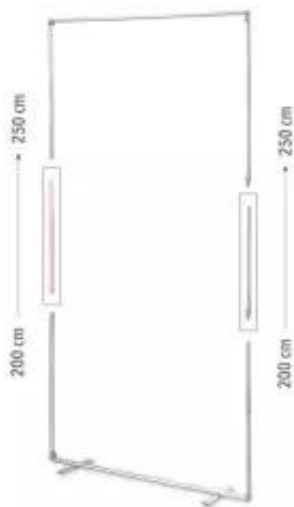

Link do produktu: <https://multimedia24.pl/przedluzka-50-cm-do-systemu-mega-seg-150x200-p-24903.html>

Przedłużka 50 cm do systemu MEGA SEG 150x200

Cena brutto	57,99 zł
Cena netto	47,15 zł
Dostępność	Dostępny 24h
Numer katalogowy	5907451668801
Kod producenta	5907451668801
Producent	Epicenter.pl
EAN	5907451668801
Waga w opakowaniu jednostkowym	0,7 kg
Wymiary opakowania zbiorczego	77x27x32 cm
Waga produktu	0,6 kg
Wymiary w opakowaniu indywidualnym	6x6x76,5 cm

Opis produktu

Zestaw **Long Set 2.5** to idealne rozwiązanie, jeśli potrzebujesz zwiększyć wysokość systemu **MEGA SEG™ 150x200** o **50 cm**, uzyskując łączną wysokość aż **250 cm**.

Dzięki temu zyskujesz możliwość lepszej ekspozycji treści na dużych przestrzeniach wystawienniczych i eventowych, co zapewnia większą widoczność i wyróżnia Twoje prezentacje na tle konkurencji.

Zestaw zawiera:

- Profil boczny (lewy - 1 szt., prawy - 1 szt.)
- Listwę środkową wzmacniającą stelaż (1 szt.)
- Indywidualny karton do przechowywania i transportu

Dane techniczne:

- **Zwiększenie wysokości o 50 cm (łączna wysokość 250 cm)**
- **Waga produktu: 0,6 kg**
- **Waga w opakowaniu: 0,7 kg**
- **Wymiary opakowania: 6x6x66,5 cm**

Zestaw Long Set 2.5 jest doskonały, gdy chcesz dostosować wysokość systemu MEGA SEG™ do większych przestrzeni, zapewniając doskonałą widoczność i estetykę Twoich prezentacji, szczególnie w wymagających projektach marketingowych, wystawienniczych czy eventowych.