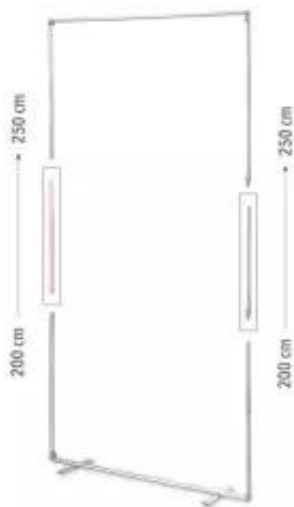

Link do produktu: <https://multimedia24.pl/przedluzka-50-cm-do-systemu-mega-seg-150x200-p-24903.html>

Przedłużka 50 cm do systemu MEGA SEG 150x200

Cena brutto	57,99 zł
Cena netto	47,15 zł
Dostępność	Dostępny 24h
Numer katalogowy	5907451668801
Kod producenta	5907451668801
Producent	Epicenter.pl
Wymiary w opakowaniu indywidualnym	6x6x76,5 cm
Waga w opakowaniu jednostkowym	0,7 kg
EAN	5907451668801
Waga produktu	0,6 kg
Wymiary opakowania zbiorczego	77x27x32 cm

Opis produktu

Zestaw **Long Set 2.5** to idealne rozwiązanie, jeśli potrzebujesz zwiększyć wysokość systemu **MEGA SEG™ 150x200** o **50 cm**, uzyskując łączną wysokość aż **250 cm**.

Dzięki temu zyskujesz możliwość lepszej ekspozycji treści na dużych przestrzeniach wystawienniczych i eventowych, co zapewnia większą widoczność i wyróżnia Twoje prezentacje na tle konkurencji.

Zestaw zawiera:

- Profil boczny (lewy - 1 szt., prawy - 1 szt.)
- Listwę środkową wzmacniającą stelaż (1 szt.)
- Indywidualny karton do przechowywania i transportu

Dane techniczne:

- Zwiększenie wysokości o 50 cm (łączna wysokość 250 cm)
- Waga produktu: 0,6 kg
- Waga w opakowaniu: 0,7 kg
- Wymiary opakowania: 6x6x66,5 cm

Zestaw Long Set 2.5 jest doskonały, gdy chcesz dostosować wysokość systemu MEGA SEG™ do większych przestrzeni, zapewniając doskonałą widoczność i estetykę Twoich prezentacji, szczególnie w wymagających projektach marketingowych, wystawienniczych czy eventowych.