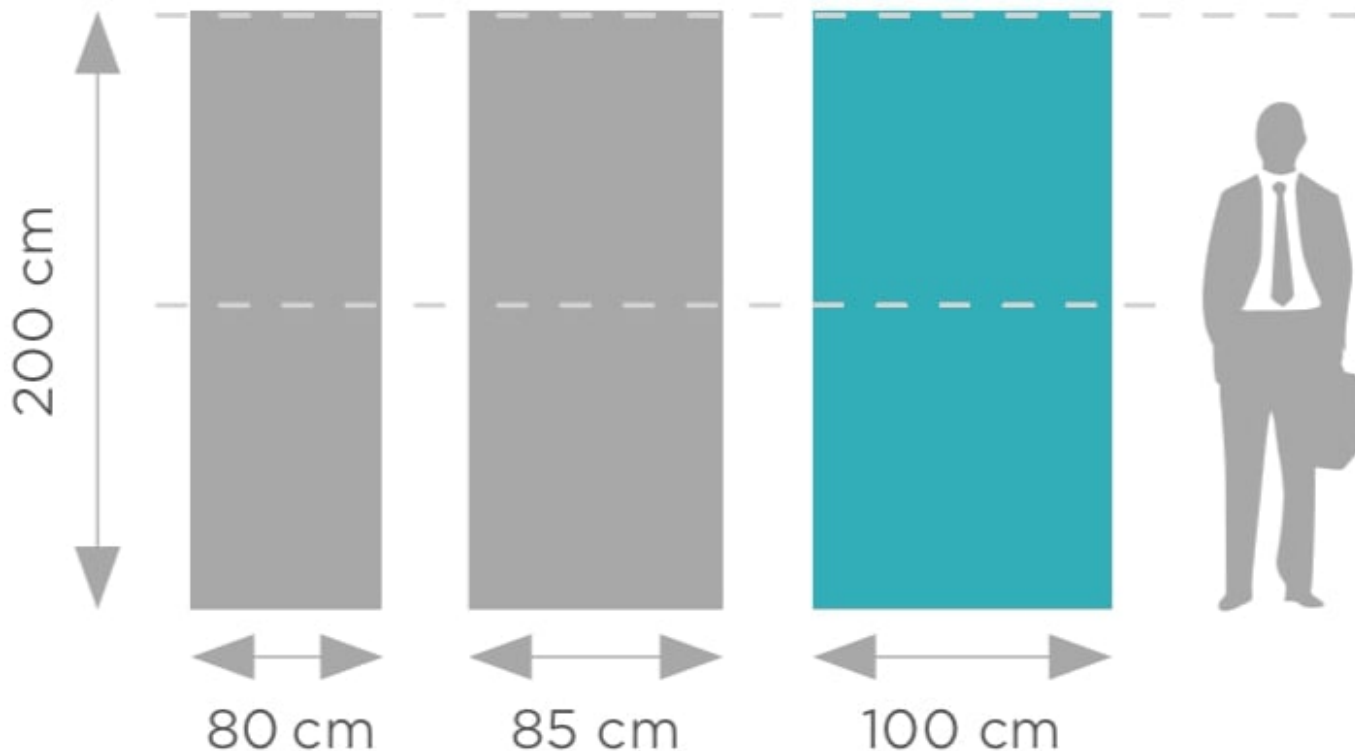

Podsumowanie:

Roll-Up Compact 100x200 cm to świetna opcja, jeśli szukasz lekkiego, mobilnego rozwiązania reklamowego. Choć nie jest to najbardziej stabilna opcja na wietrzne dni, w warunkach z mniejszym ruchem, doskonale sprawdzi się jako narzędzie do prezentacji Twojej marki.

Dostępne warianty:

Produkt posiada dodatkowe opcje:

Druk plakatu: Nie , Tak