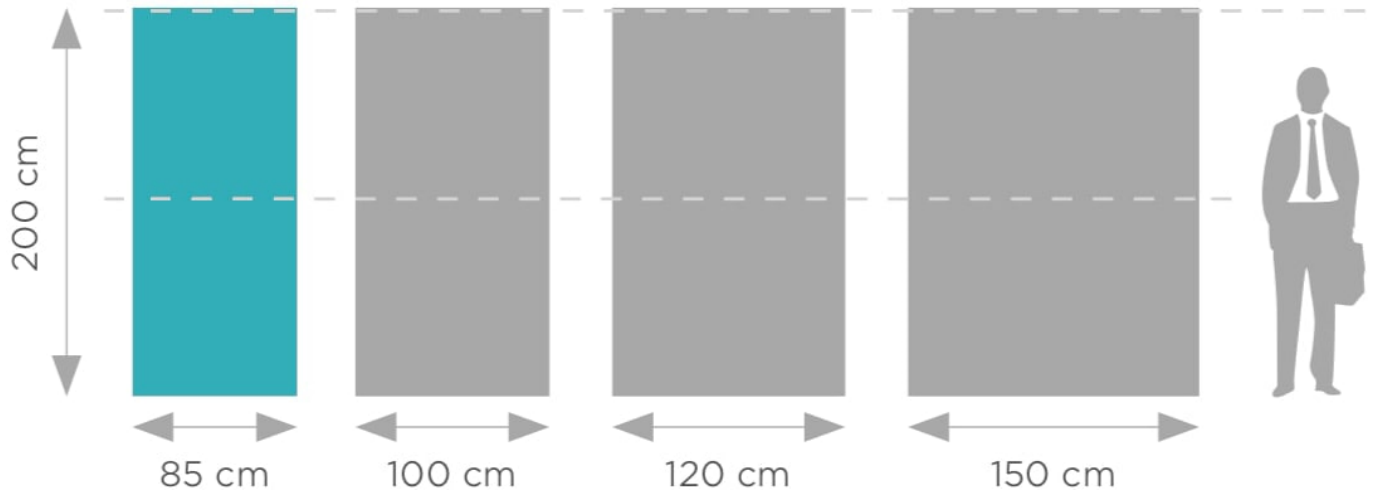

Łatwość w montażu i transporcie - szybki montaż i torba transportowa czynią Roll-Up Standard praktycznym rozwiązaniem na każdą okazję.

Roll-Up Standard 85x200 cm to idealna opcja, jeśli zależy Ci na solidnym, funkcjonalnym produkcie w przystępnej cenie. Doskonale sprawdzi się na mniejszych eventach, w biurach czy sklepach, gdzie chcesz w prosty sposób zaprezentować swoją ofertę.

Dostępne warianty:

Produkt posiada dodatkowe opcje:

Druk plakatu: Nie , Tak