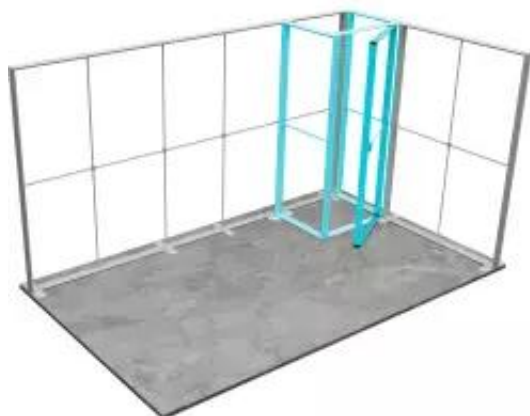

Link do produktu: <https://multimedia24.pl/schowek-do-systemu-zabudowy-targowej-lumix-p-25257.html>

#### Schowek do systemu LUMIX™ - praktyczne zaplecze zabudowy targowej

Praktyczny schowek do systemu LUMIX™ to funkcjonalne uzupełnienie zabudowy targowej, które pozwala estetycznie ukryć materiały reklamowe, rzeczy osobiste lub zaplecze techniczne stoiska. Wbudowany zamek szyfrowy zapewnia bezpieczeństwo przechowywanych przedmiotów, a spójny design idealnie komponuje się z systemami LUMIX™.

Konstrukcja wykonana jest z wysokiej jakości aluminium o szerokim 12-centymetrowym profilu, co gwarantuje stabilność, trwałość oraz profesjonalny wygląd całej zabudowy. Wbudowane oświetlenie LED równomiernie podświetla grafikę tekstylną SEG, która montowana jest na taśmie silikonowej (12×3 mm), zapewniając estetyczne napięcie materiału.

System zaprojektowano z myślą o wygodzie użytkownika - montaż odbywa się bez użycia narzędzi, a torby transportowe na kółkach ułatwiają logistykę i przygotowanie stoiska.