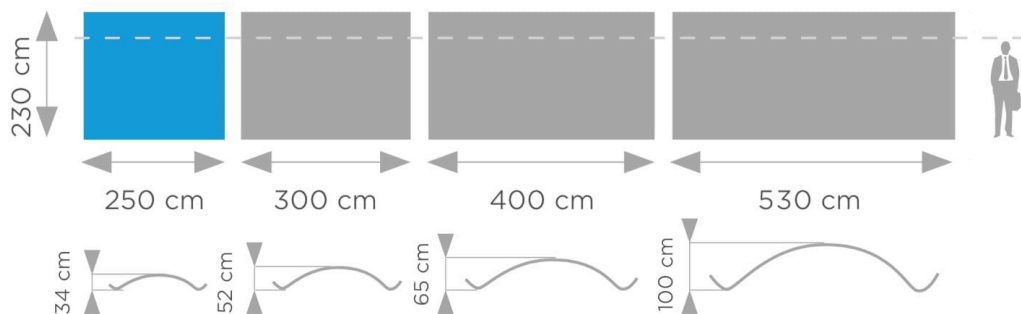

Idealna do wykorzystania na targach, konferencjach, wydarzeniach promujących Twoją markę. Dzięki lekkości i mobilności z łatwością dostosujesz ją do różnych przestrzeni wystawienniczych.

Dostępne warianty:

Produkt posiada dodatkowe opcje:

Wydruk: Nie , 1 strona , 2 strony