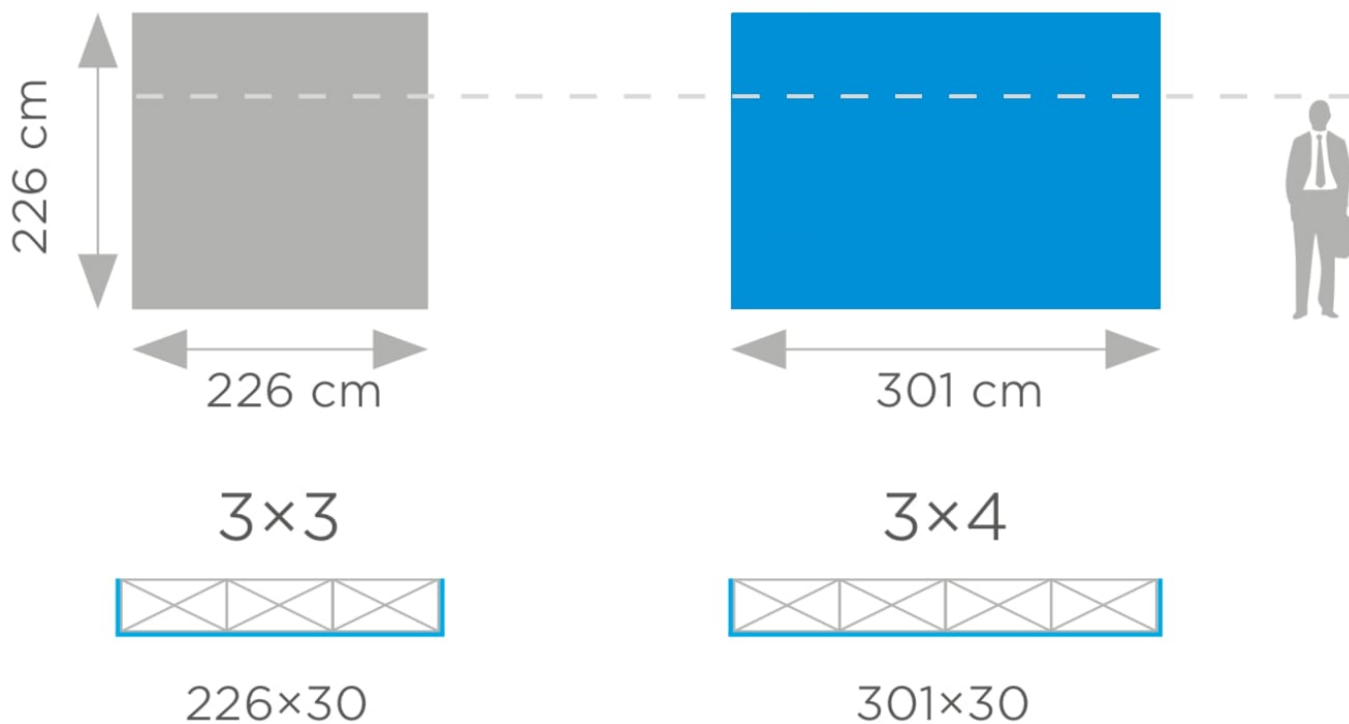

- **Waga: 10 kg**
- **Wymiary po rozłożeniu: 301x226x30 cm**
- **Wymiary w opakowaniu: 39x24x84 cm**
- **Kształt: Prosta**

Zestaw zawiera: składany stelaż POP UP Velcro, taśmę rzep do wszycia w grafikę, torbę transportową typu Canvas.

Dostępne warianty:

Produkt posiada dodatkowe opcje:

Wydruk: Nie , Tak