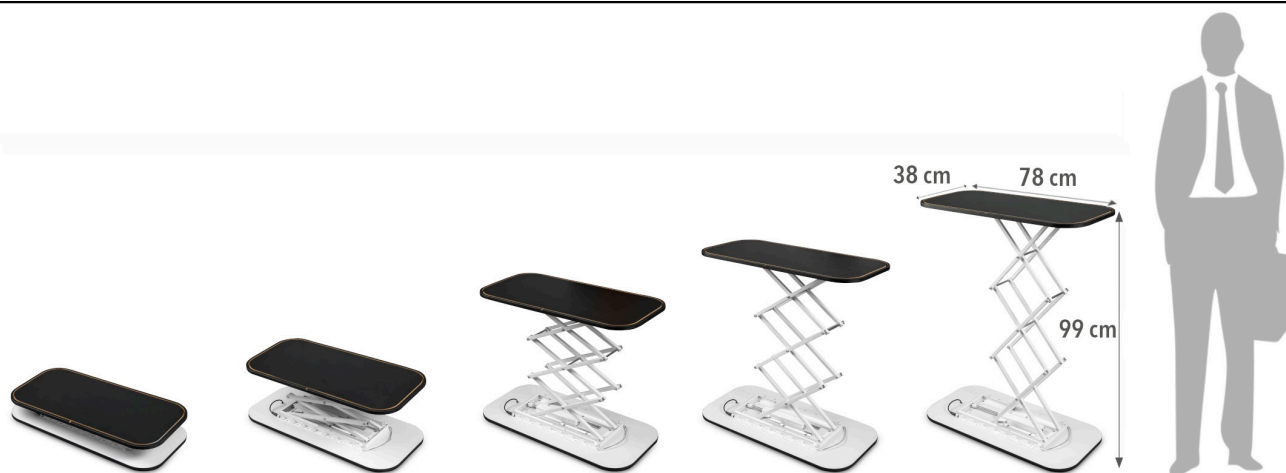

Opis produktu

Trybunka tekstylna, automatyczna Preston - Ekspresowy Montaż i Profesjonalny Występ na Każdym Evencie

Trybunka Preston Prostokąt Automatic to nowoczesne, niezwykle wygodne w obsłudze rozwiązanie stworzone z myślą o tych, którzy cenią sobie szybkość działania i profesjonalny wygląd stoiska. Jest idealnym wyborem na targi, konferencje, prezentacje oraz wydarzenia, gdzie każda sekunda i estetyka mają znaczenie.

Wyposażona w teleskopowy mechanizm automatycznego rozkładania, pozwala przygotować stanowisko w dosłownie kilka chwil – bez wysiłku, bez narzędzi i bez skomplikowanych instrukcji. To wyjątkowo praktyczna trybunka, która łączy elegancki design, przestronny blat oraz lekką, a jednocześnie stabilną konstrukcję.

Cechy produktu

- **Kształt blatu:** prostokątny - klasyczny, praktyczny i zapewniający dużą powierzchnię roboczą.
- **Waga:** 12 kg - na tyle lekka, aby była mobilna, a jednocześnie stabilna nawet przy intensywnym użytkowaniu.
- **Wymiary po rozłożeniu:** 78 × 99 × 38 cm - kompaktowa forma, która idealnie sprawdzi się w przestrzeniach wystawienniczych.
- **Zestaw zawiera:** automatyczny stelaż Preston, torbę transportową, a przy wyborze opcji wydruku – również grafikę tekstylną

Dzięki wbudowanemu, teleskopowemu mechanizmowi konstrukcja rozkłada się praktycznie sama. To rozwiązanie stworzone dla osób, które chcą działać szybko i bezproblemowo, niezależnie od sytuacji. Lekka konstrukcja wykonana z wysokiej jakości materiałów gwarantuje nie tylko łatwość transportu, ale również pewność i bezpieczeństwo użytkowania w czasie eventów. Prostokątny blat oraz elegancka forma trybunki nadają stoisku profesjonalny charakter, który idealnie komponuje się z różnymi stylami ekspozycji. Montaż grafiki na taśmie silikonowej sprawia, że materiał układa się idealnie gładko, bez marszczeń i naprężeń. Dzięki temu całość prezentuje się nowocześnie i ekskluzywnie.