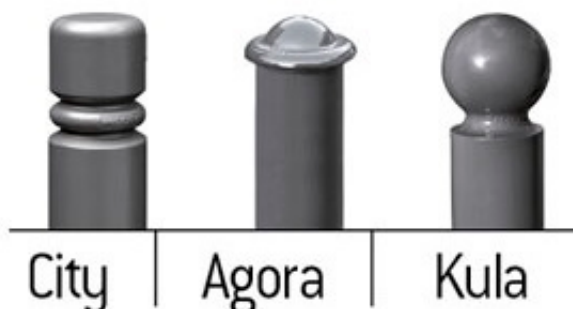

Link do produktu: <https://multimedia24.pl/wiata-przystankowa-deco-p-23907.html>

Wiata przystankowa DECO

Cena brutto	42 409,17 zł
Cena netto	34 479,00 zł
Dostępność	Kontakt telefoniczny
Czas transportu	5-6 tygodni
Numer katalogowy	5293-
Kod producenta	5293-
Producent	PROCITY
Zapłaćisz:	

Opis produktu

Wiata przystankowa DECO

Dekoracyjna wiata przystankowa wykończona ozdobnymi gałkami do wyboru: CITY, AGORA, KULA

- Dwie długości: 2500 lub 5000 mm.
- Całkowita głębokość: 1733 mm.
- Okrągłe słupki: rury aluminiowe o grubości 3 mm, \varnothing 76 mm, mocowane na płytach.
- Podstawy i obręcze: z odlewu aluminium.
- Wysokość pod zadaszeniem: 2500 mm.
- Zadaszenie: sklepienie łukowe z poliwęglanu komorowego o grubości 6 mm, zabezpieczonego przed promieniami UV.
- Konstrukcja zadaszenia: dwie poprzeczne rury aluminiowe 40 x 60 mm i dwie ryny z profili aluminiowych. Łuki z giętych profili aluminiowych.
- Oszalowanie boczne i oszalowanie tylne: szkło bezpieczne 8 mm.
- Sposób montażu oszalowania: system zaciskowy z aluminium.
- Gablota na rozkład jazdy: 750 x 550 mm (4 A4), grubość 30 mm, z aluminium anodowanego.
- Powierzchnia informacyjno-reklamowa: podświetlany kaseton (wymiary powierzchni ekspozycyjnej 1710 x 1160 mm) lub witryna „2000” (wymiary powierzchni ekspozycyjnej 1710 x 1200 mm).
- Wykończenie: malowana według naszej palety kolorów.
- Montaż: na płytach.